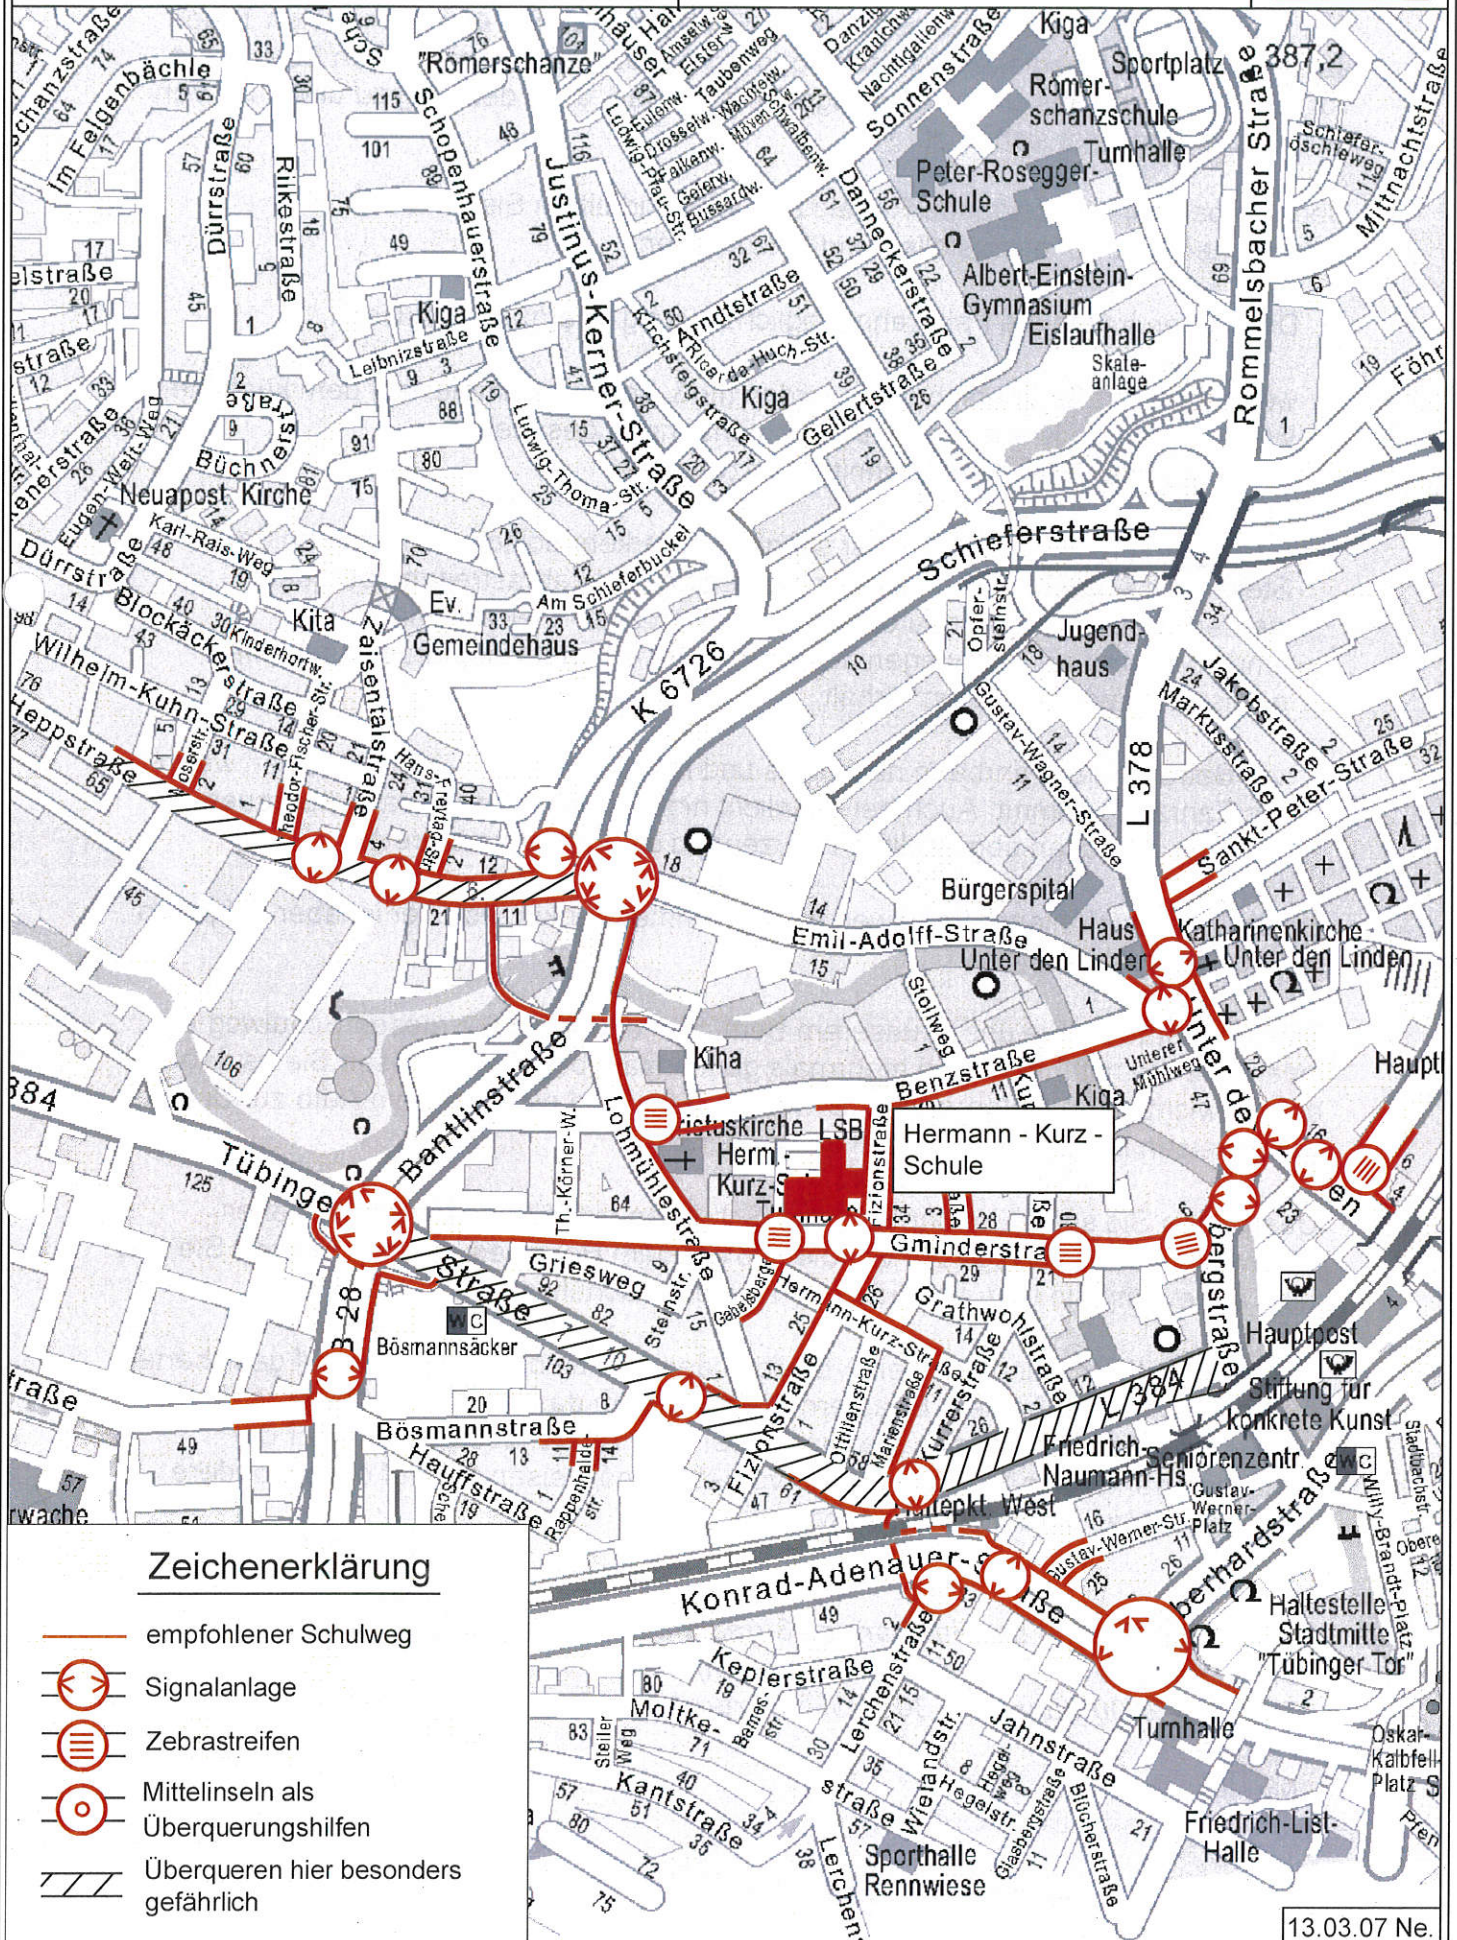

Schulwegeplan Hermann - Kurz - Schule

Stadt Reutlingen
 Amt für Straßen, Umwelt und Verkehr
 Amt für öffentliche Ordnung

Zeichenerklärung

-  empfohlener Schulweg
-  Signalanlage
-  Zebrastreifen
-  Mittelinseln als Überquerungshilfen
-  Überqueren hier besonders gefährlich